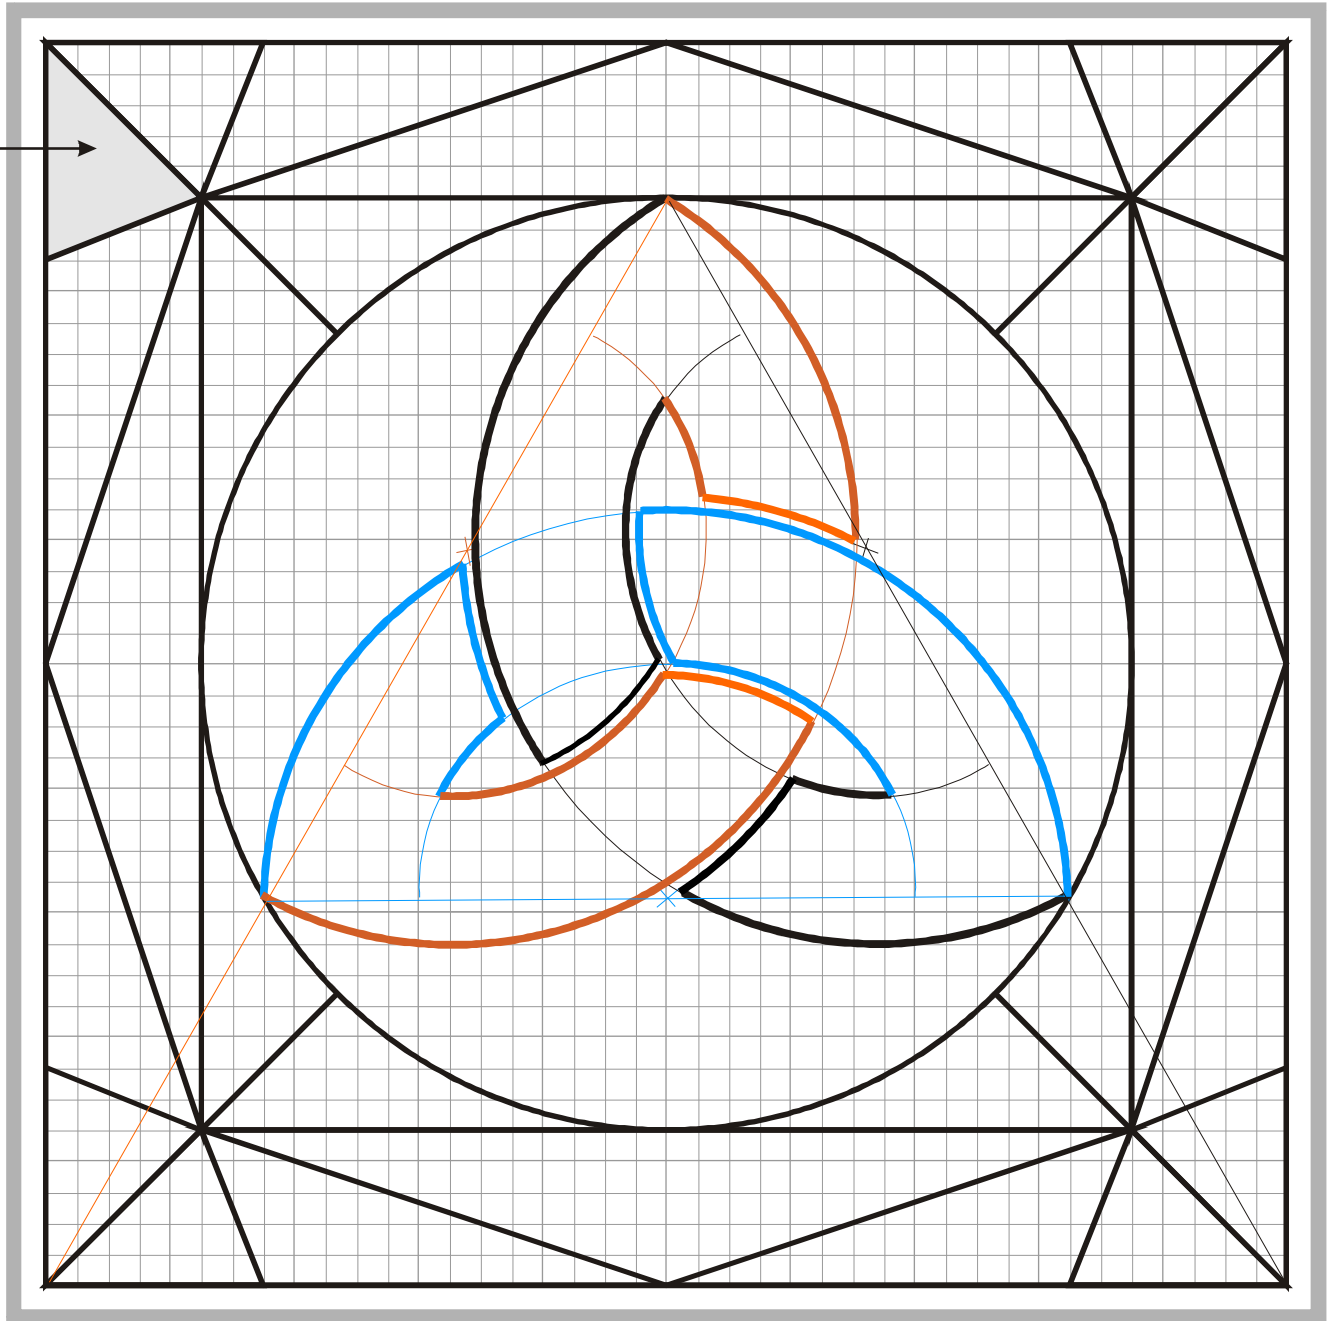

Motiv - Landeslehrlingswettbewerb 2018

80 x 80 cm - Motivgröße bzw. Rastergesamtgröße

Fläche mit nachgemischtem Farbton

2,5 cm - Außenkante
Linierung - Halbstrich

2 x 2 cm
Rastergröße